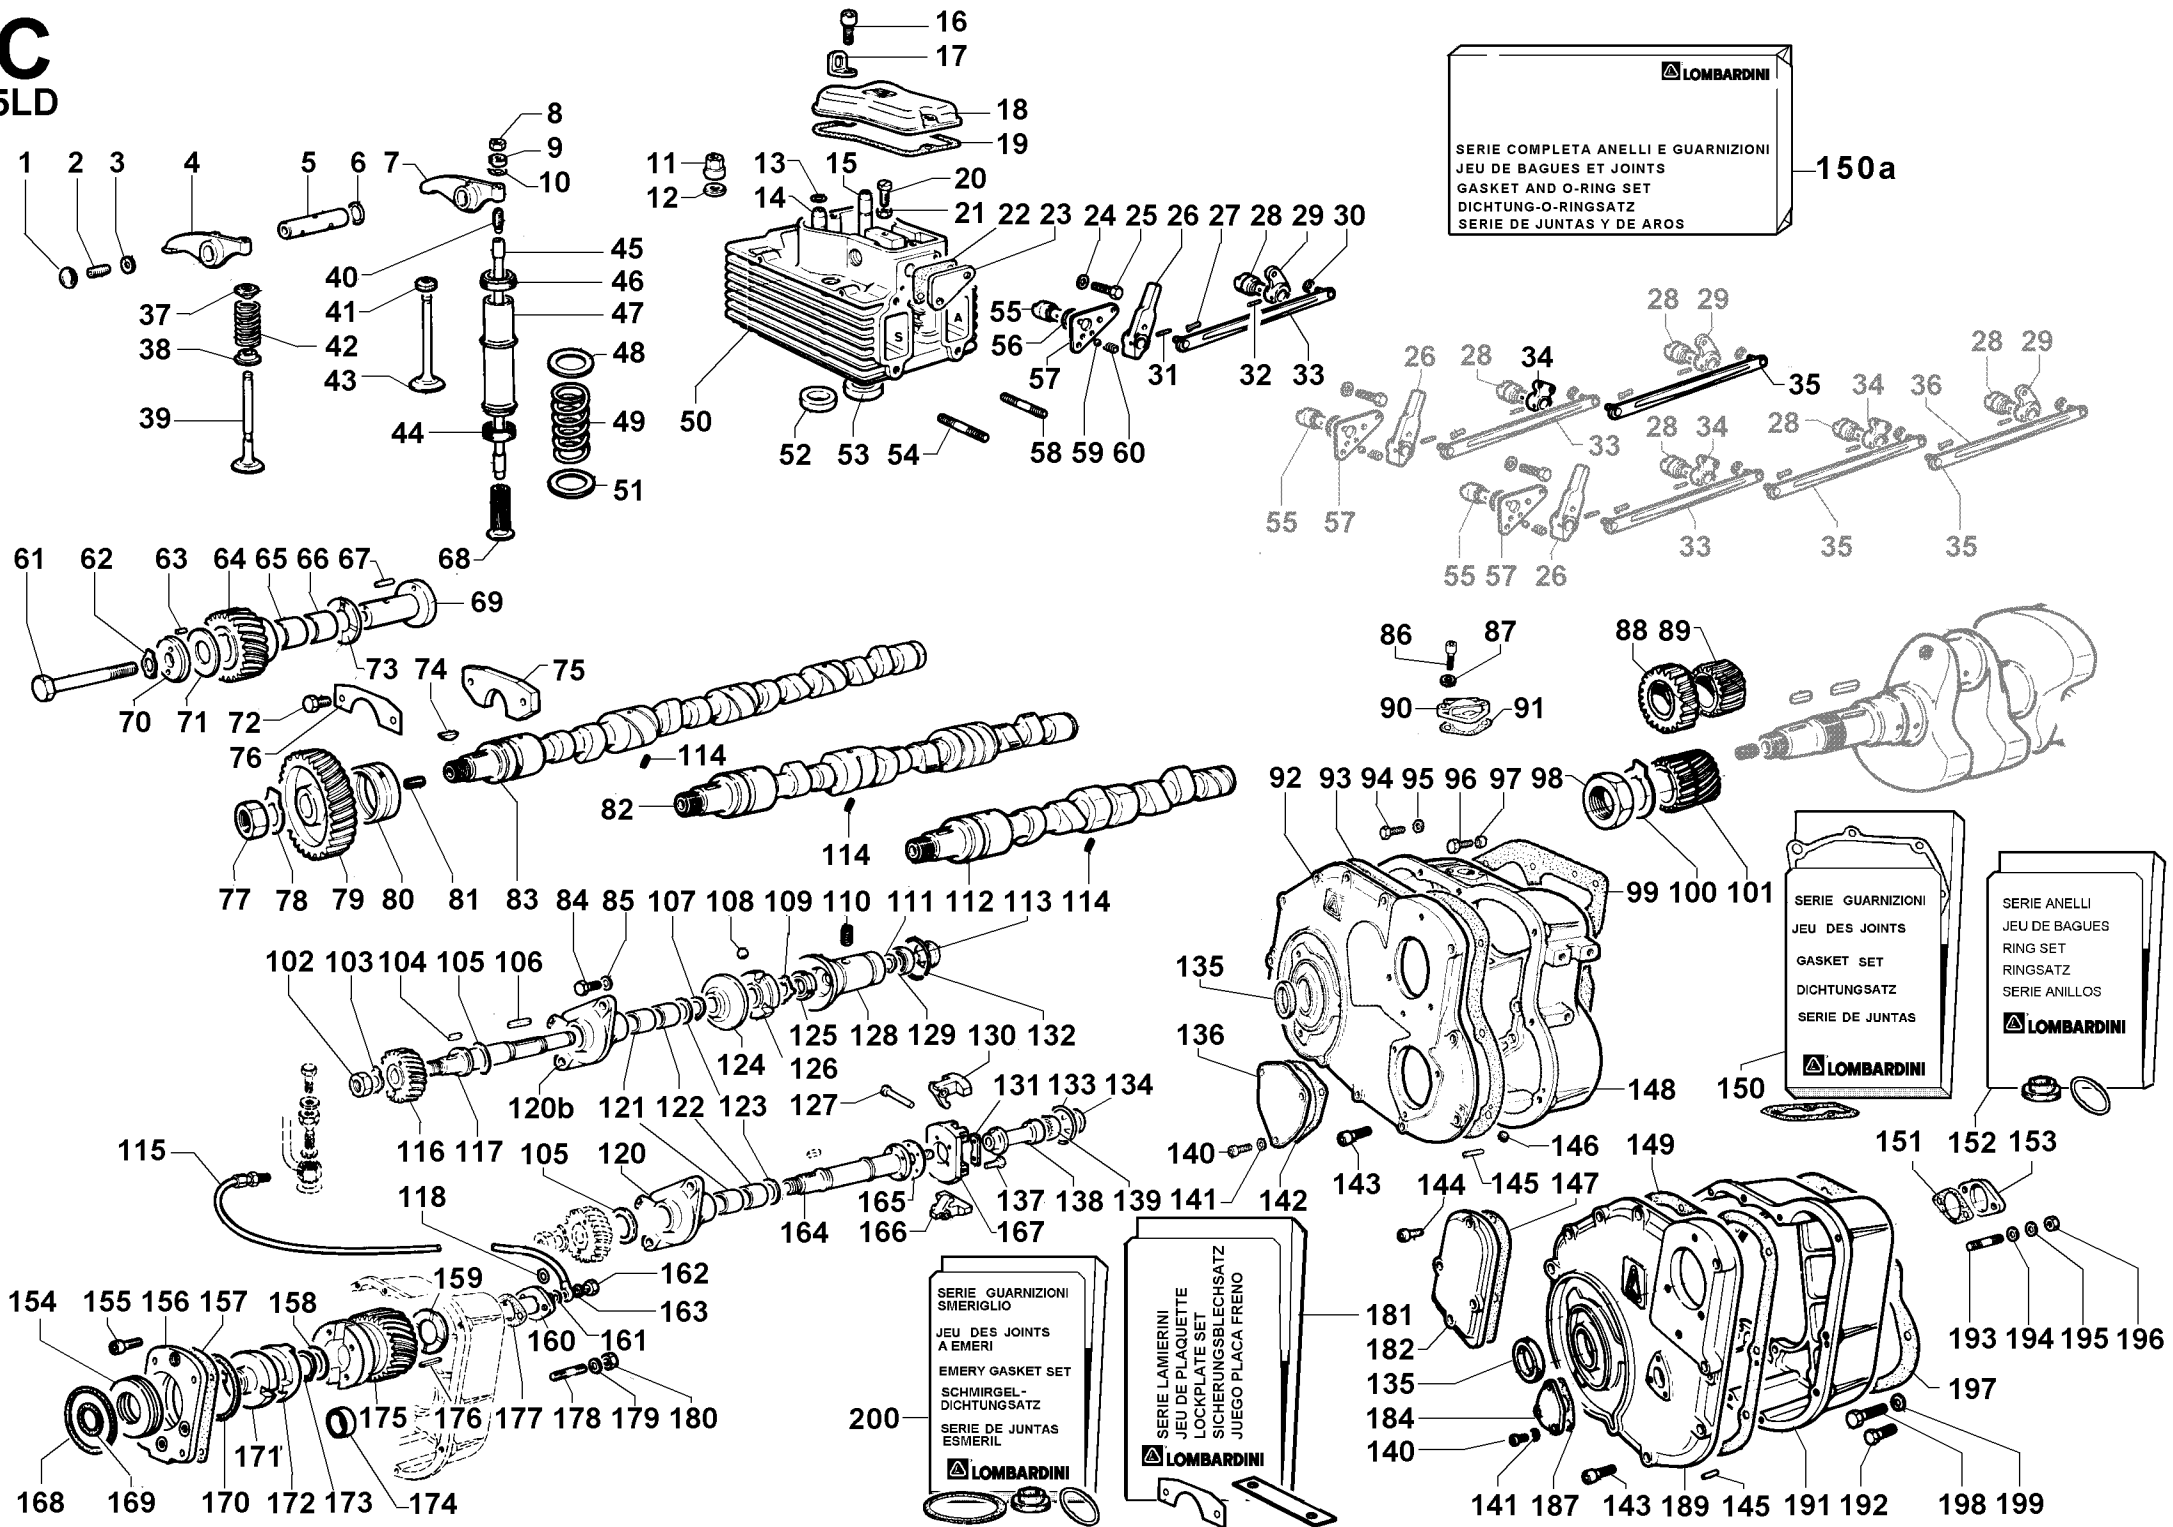

F
5LD

A
5LD

B
5LD

C 5LD

LOMBARDINI

SERIE COMPLETA ANELLI E GUARNIZIONI
 JEU DE BAGUES ET JOINTS
 GASKET AND O-RING SET
 DICHTUNG-O-RINGSATZ
 SERIE DE JUNTAS Y DE AROS

150a

SERIE GUARNIZIONI
 JEU DES JOINTS
 GASKET SET
 DICHTUNGSATZ
 SERIE DE JUNTAS

LOMBARDINI

SERIE ANELLI
 JEU DE BAGUES
 RING SET
 RINGSATZ
 SERIE ANILLOS

LOMBARDINI

SERIE GUARNIZIONI
 SMERIGLIO
 JEU DES JOINTS
 A EMERI
 EMERY GASKET SET
 SCHMIRGEL-
 DICHTUNGSATZ
 SERIE DE JUNTAS
 ESMERIL

LOMBARDINI

SERIE LAMIERINI
 JEU DE PLAQUETTE
 LOCK PLATE SET
 SICHERUNGSBLECHSATZ
 JUEGO PLACA FRENO

LOMBARDINI

193 194 195 196
 197
 198 199

D 5LD

E
5LD

Z
5LD