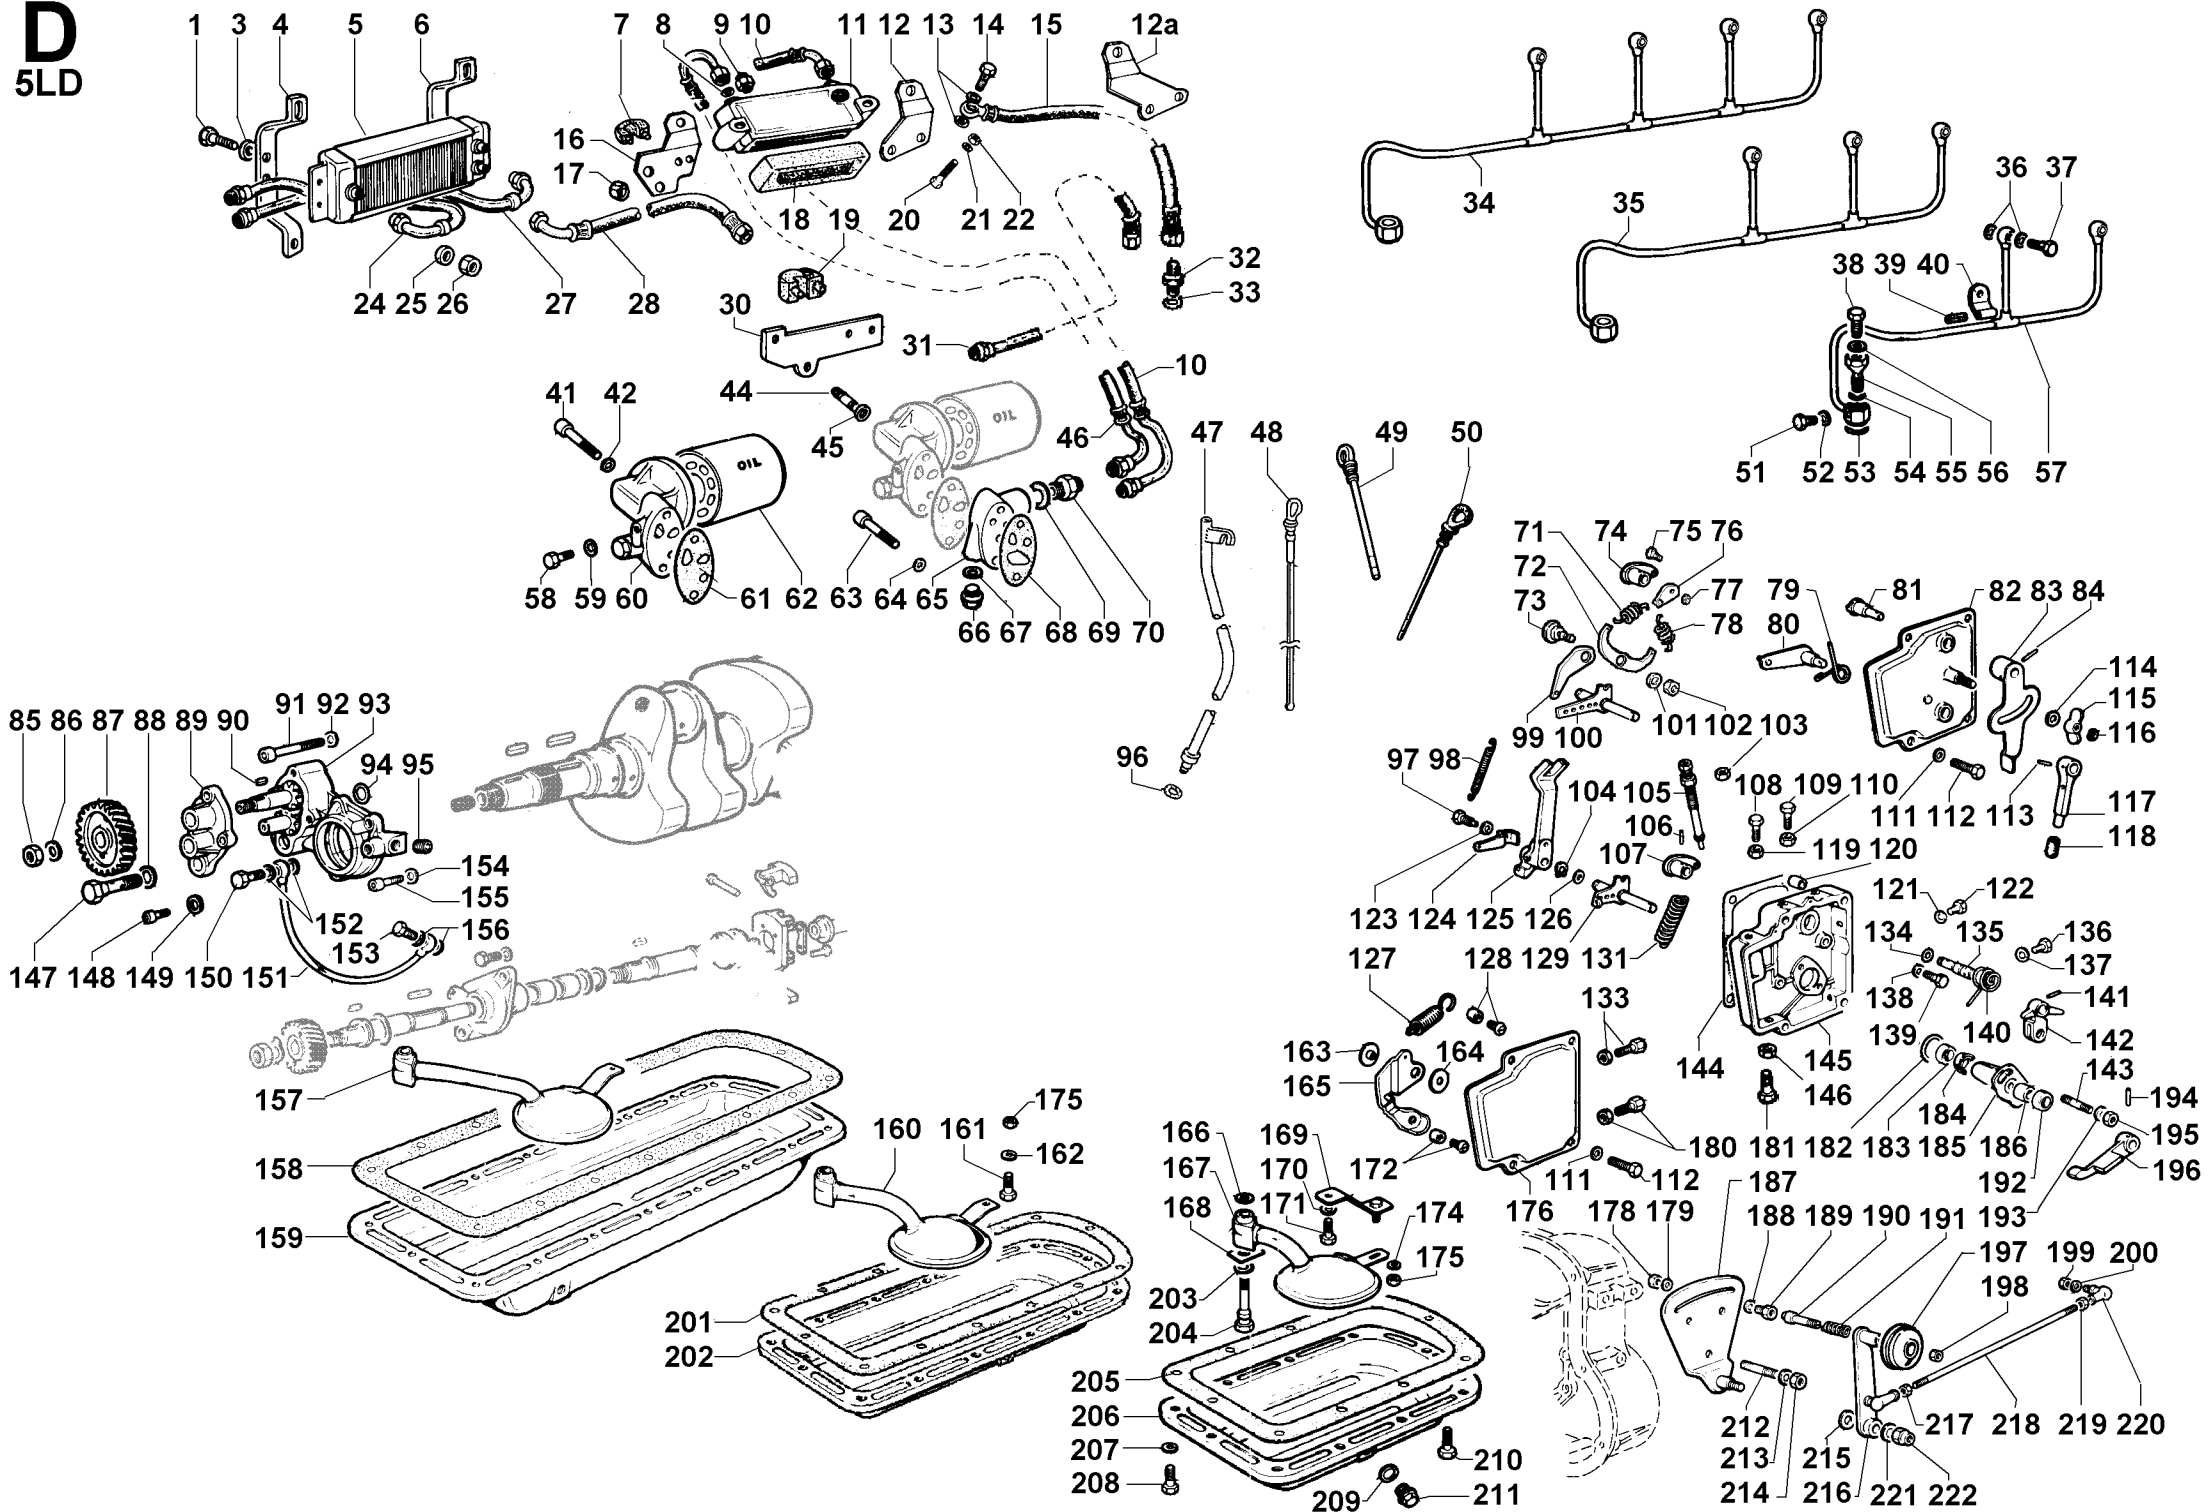

F
5LD

A
5LD

B
5LD

C 5LD

LOMBARDINI

SERIE COMPLETA ANELLI E GUARNIZIONI
 JEU DE BAGUES ET JOINTS
 GASKET AND O-RING SET
 DICHTUNG-O-RINGSATZ
 SERIE DE JUNTAS Y DE AROS

150a

SERIE GUARNIZIONI
 JEU DES JOINTS
 GASKET SET
 DICHTUNGSATZ
 SERIE DE JUNTAS

LOMBARDINI

SERIE ANELLI
 JEU DE BAGUES
 RING SET
 RINGSATZ
 SERIE ANILLOS

LOMBARDINI

SERIE GUARNIZIONI
 SMERIGLIO
 JEU DES JOINTS
 A EMERI
 EMERY GASKET SET
 SCHMIRGEL-
 DICHTUNGSATZ
 SERIE DE JUNTAS
 ESMERIL

LOMBARDINI

SERIE LAMIERINI
 JEU DE PLAQUETTE
 LOCK PLATE SET
 SICHERUNGSBLECHSATZ
 JUEGO PLACA FRENO

LOMBARDINI

193 194 195 196
 197
 198 199

D 5LD

E
5LD

Z
5LD