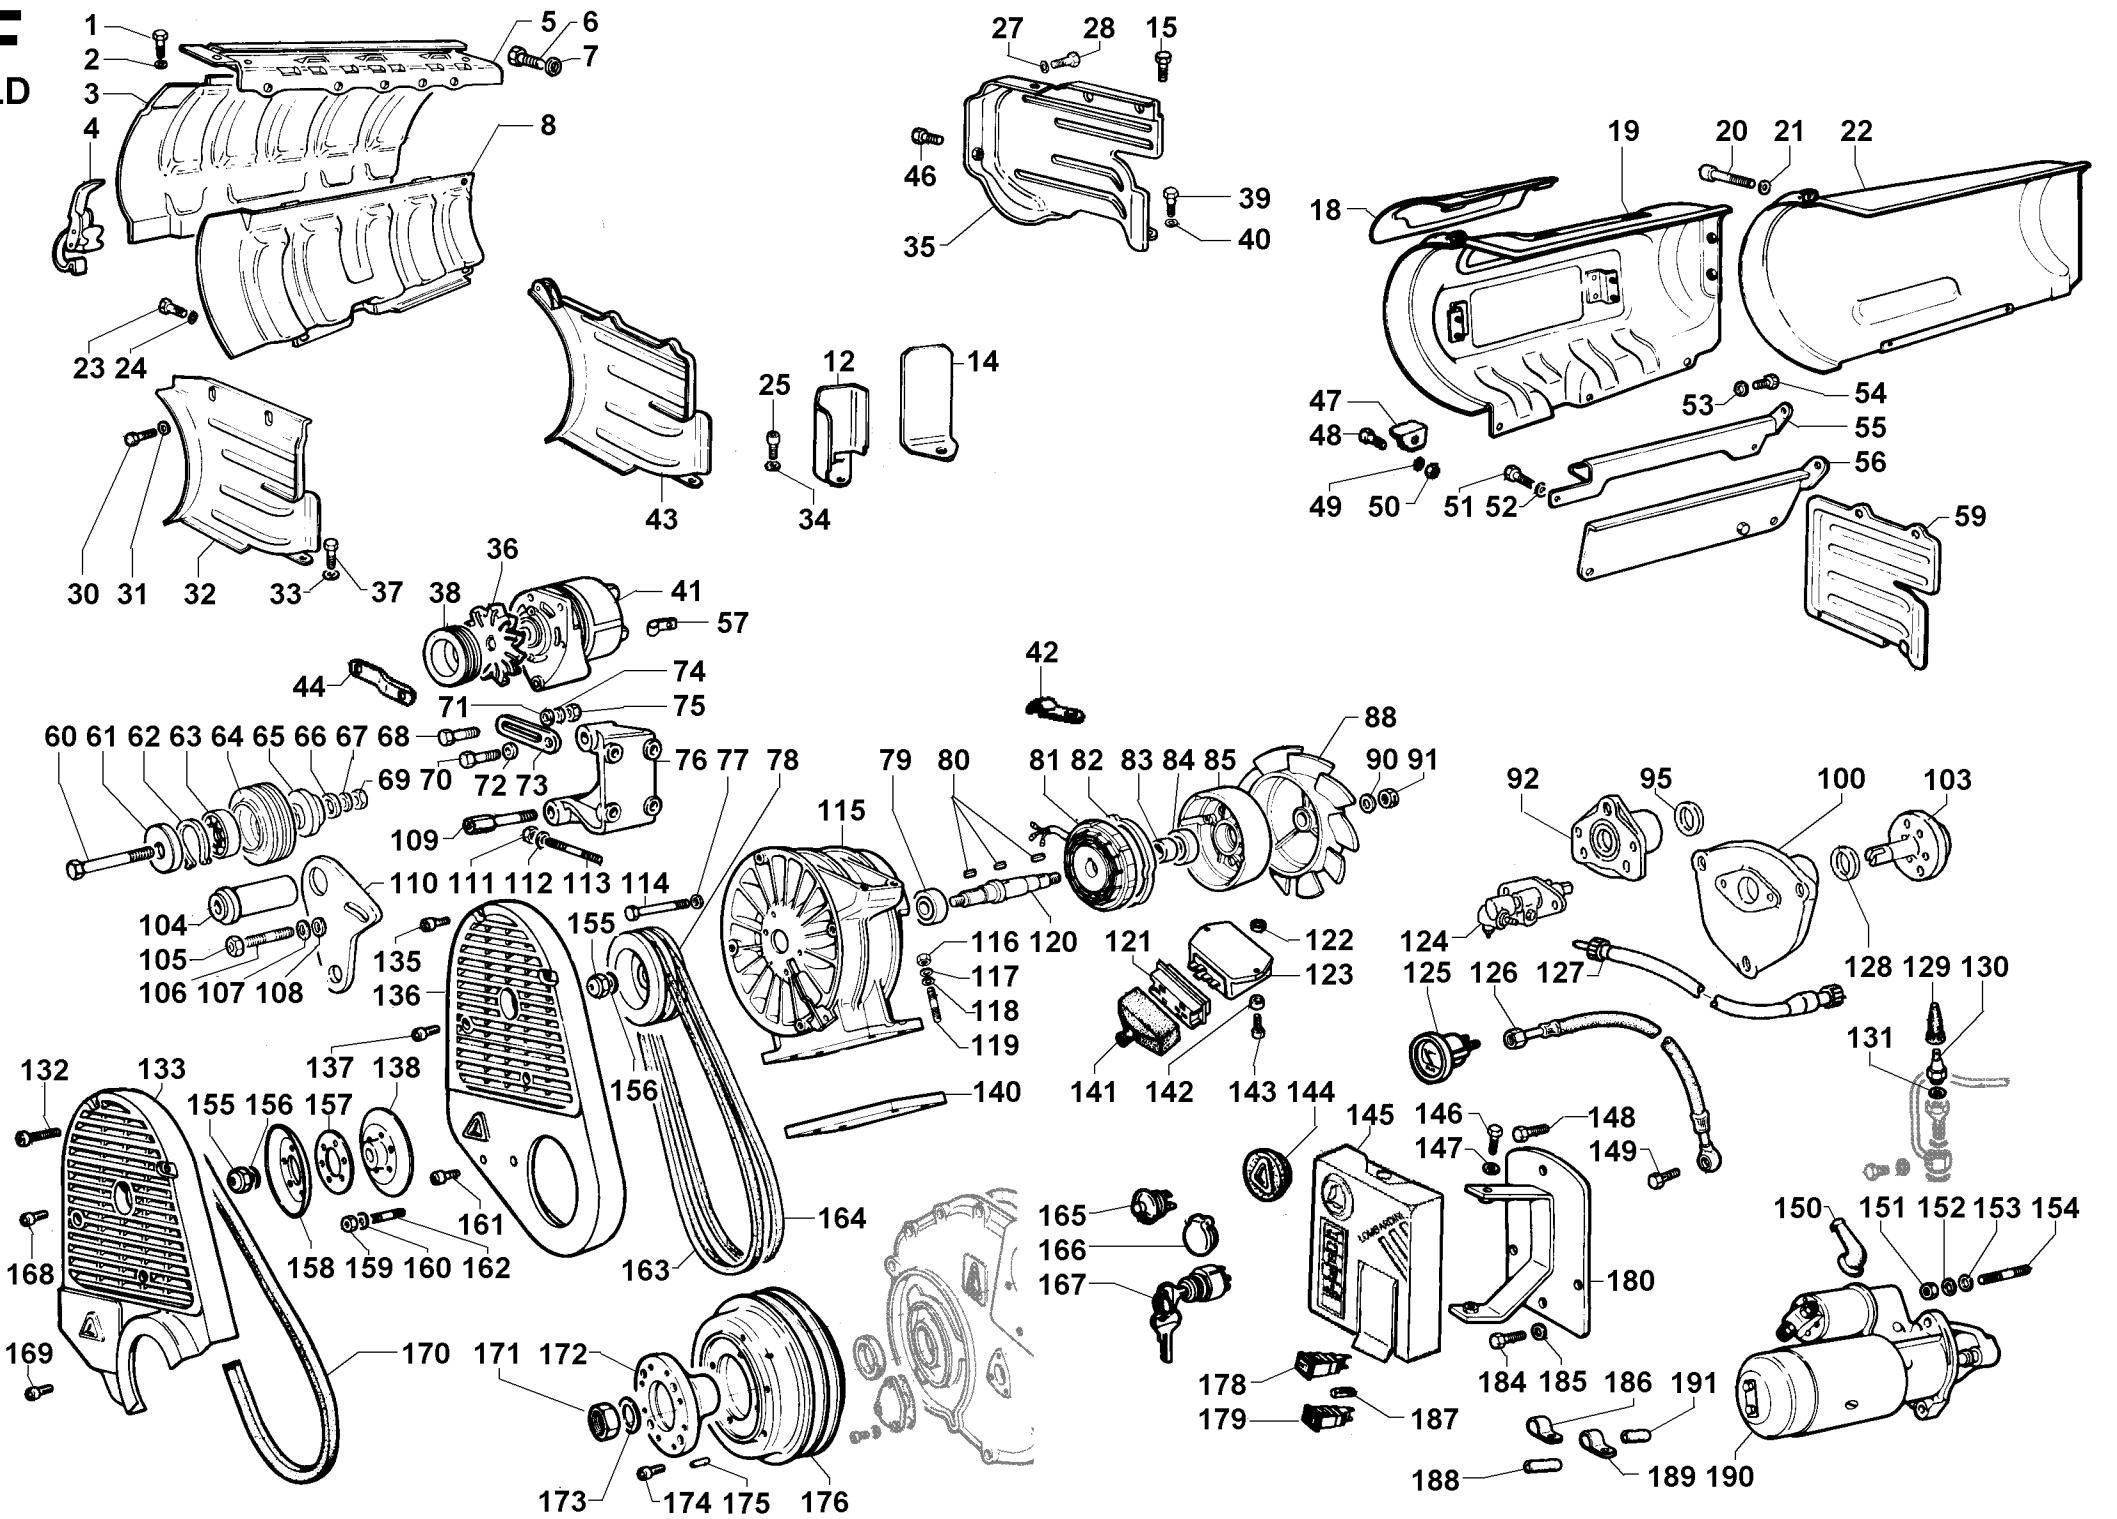

F
5LD

A
5LD

B
5LD

C 5LD

LOMBARDINI

SERIE COMPLETA ANELLI E GUARNIZIONI
 JEU DE BAGUES ET JOINTS
 GASKET AND O-RING SET
 DICHTUNG-O-RINGSATZ
 SERIE DE JUNTAS Y DE AROS

150a

SERIE GUARNIZIONI
 JEU DES JOINTS
 GASKET SET
 DICHTUNGSATZ
 SERIE DE JUNTAS

LOMBARDINI

SERIE LAMIERINI
 JEU DE PLAQUETTE
 LOCK PLATE SET
 SICHERUNGSBLECHSATZ
 JUEGO PLACA FRENO

LOMBARDINI

193 194 195 196
 197
 198 199

D 5LD

E
5LD

Z
5LD