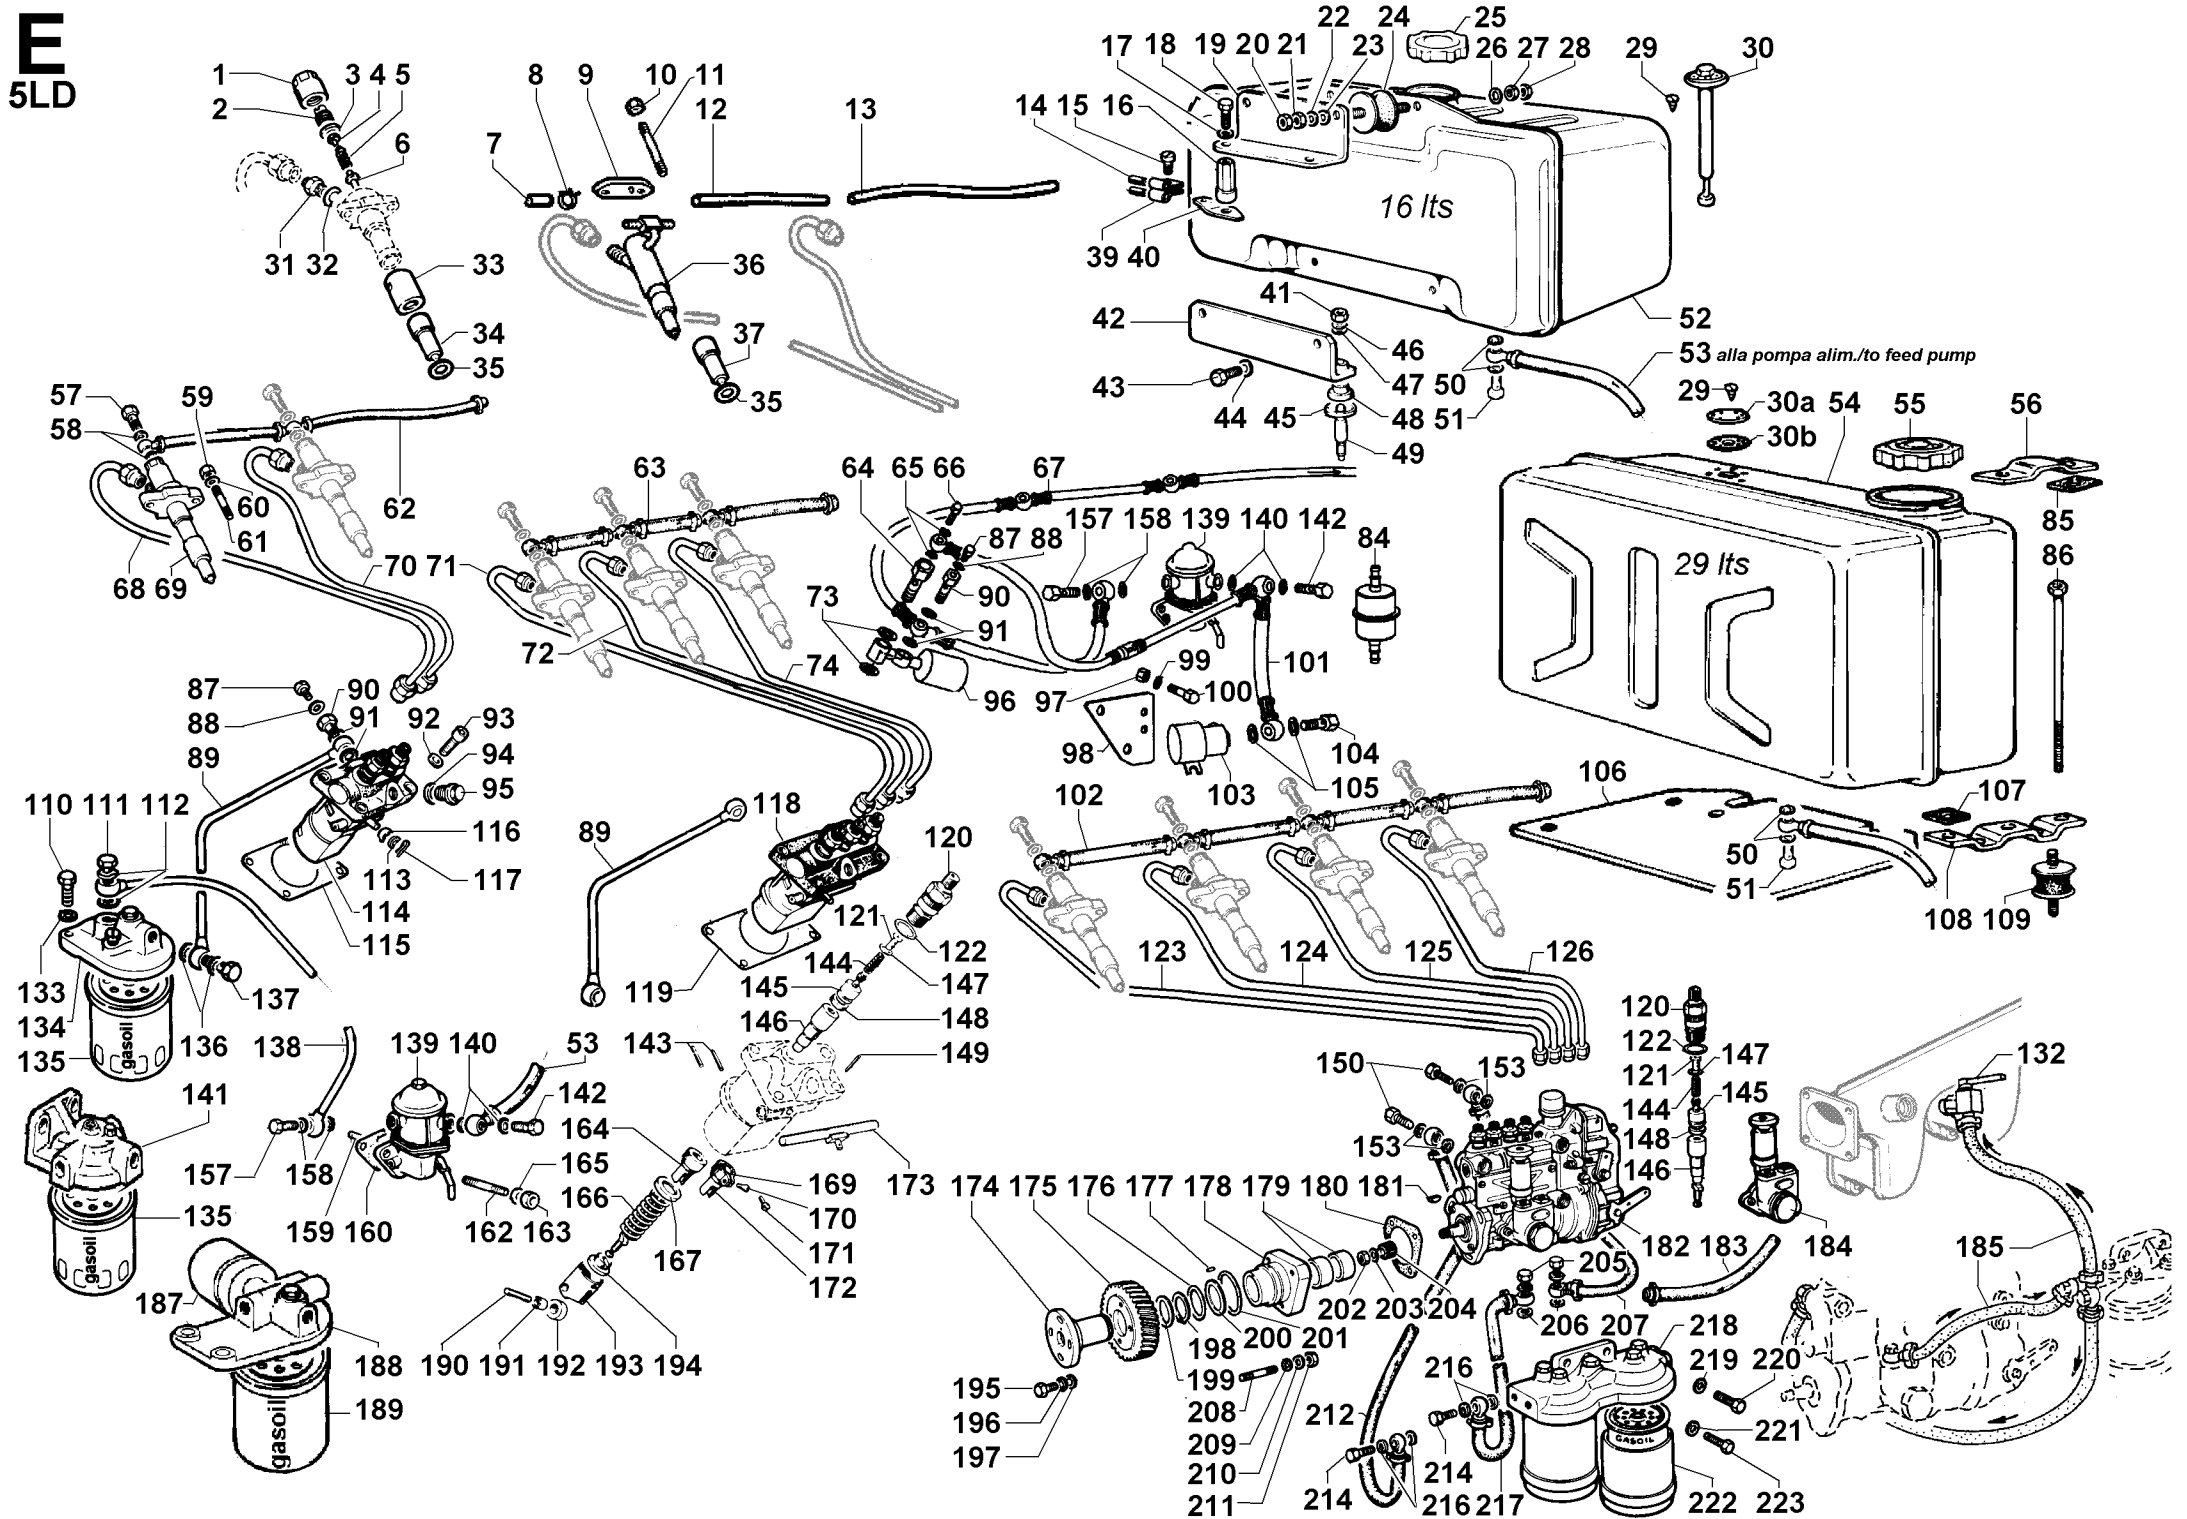

F
5LD

A
5LD

B
5LD

C 5LD

LOMBARDINI

SERIE COMPLETA ANELLI E GUARNIZIONI
 JEU DE BAGUES ET JOINTS
 GASKET AND O-RING SET
 DICHTUNG-O-RINGSATZ
 SERIE DE JUNTAS Y DE AROS

150a

SERIE GUARNIZIONI
 JEU DES JOINTS
 GASKET SET
 DICHTUNGSATZ
 SERIE DE JUNTAS

LOMBARDINI

SERIE LAMIERINI
 JEU DE PLAQUETTE
 LOCK PLATE SET
 SICHERUNGSBLECHSATZ
 JUEGO PLACA FRENO

LOMBARDINI

193 194 195 196
 197
 198 199

D 5LD

E
5LD

Z
5LD