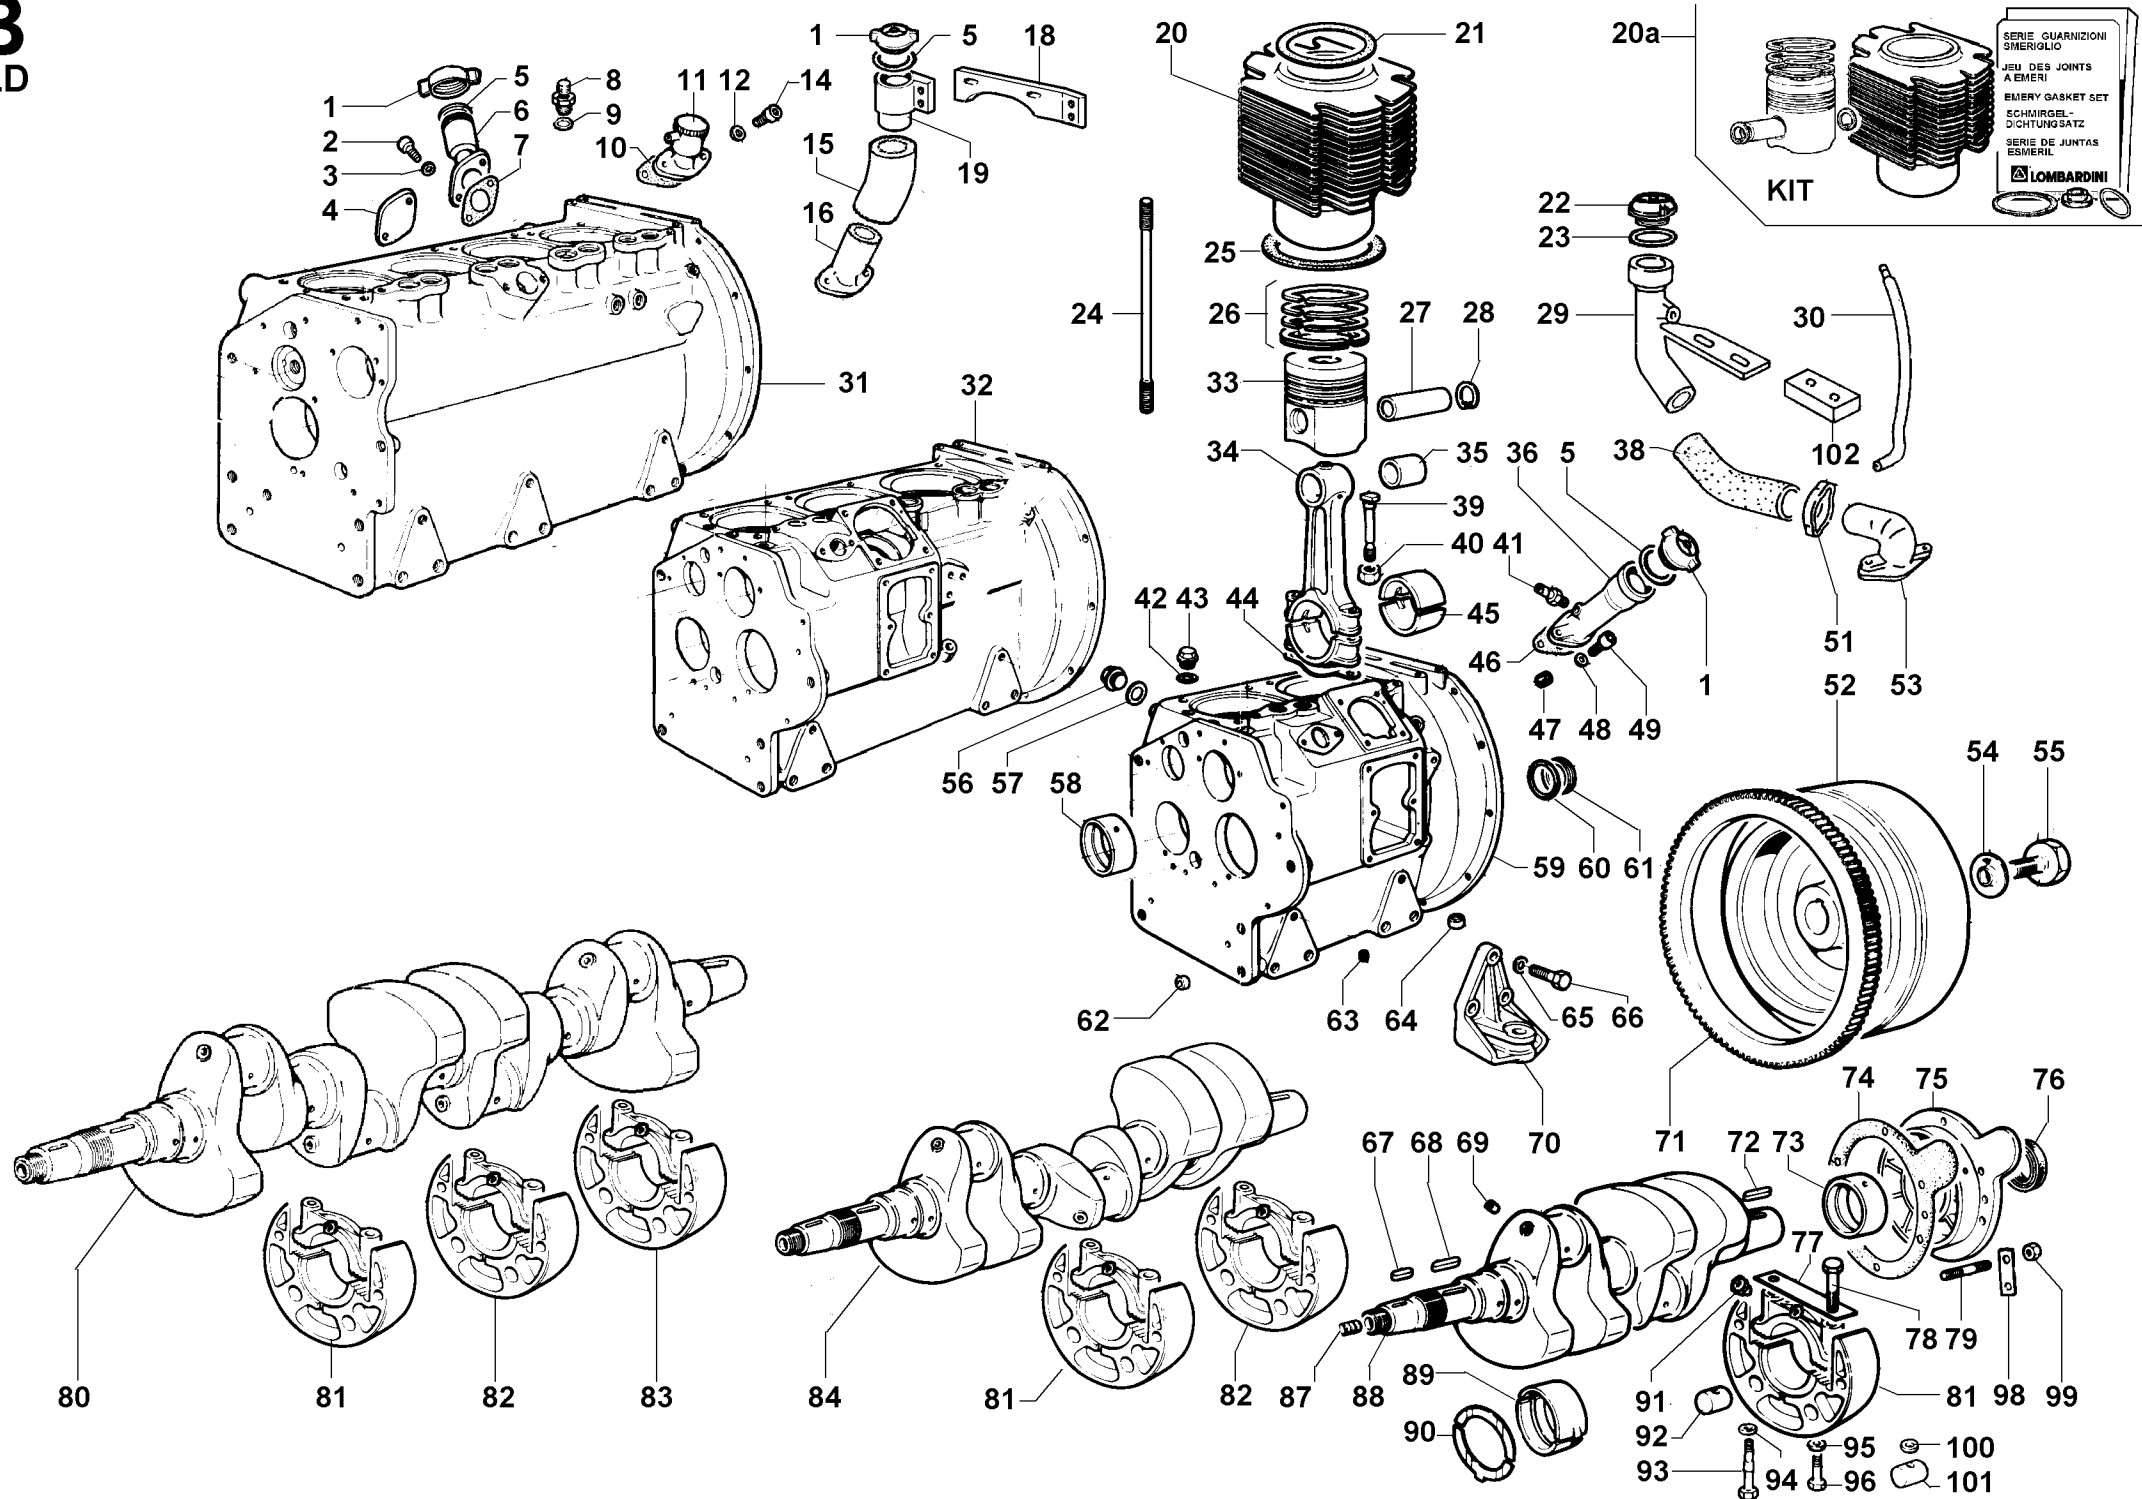

F
5LD

A
5LD

B
5LD

C 5LD

LOMBARDINI

SERIE COMPLETA ANELLI E GUARNIZIONI
 JEU DE BAGUES ET JOINTS
 GASKET AND O-RING SET
 DICHTUNG-O-RINGSATZ
 SERIE DE JUNTAS Y DE AROS

150a

SERIE GUARNIZIONI
 JEU DES JOINTS
 GASKET SET
 DICHTUNGSATZ
 SERIE DE JUNTAS

LOMBARDINI

SERIE LAMIERINI
 JEU DE PLAQUETTE
 LOCK PLATE SET
 SICHERUNGSBLECHSATZ
 JUEGO PLACA FRENO

LOMBARDINI

193 194 195 196
 197
 198 199

D 5LD

E
5LD

Z
5LD