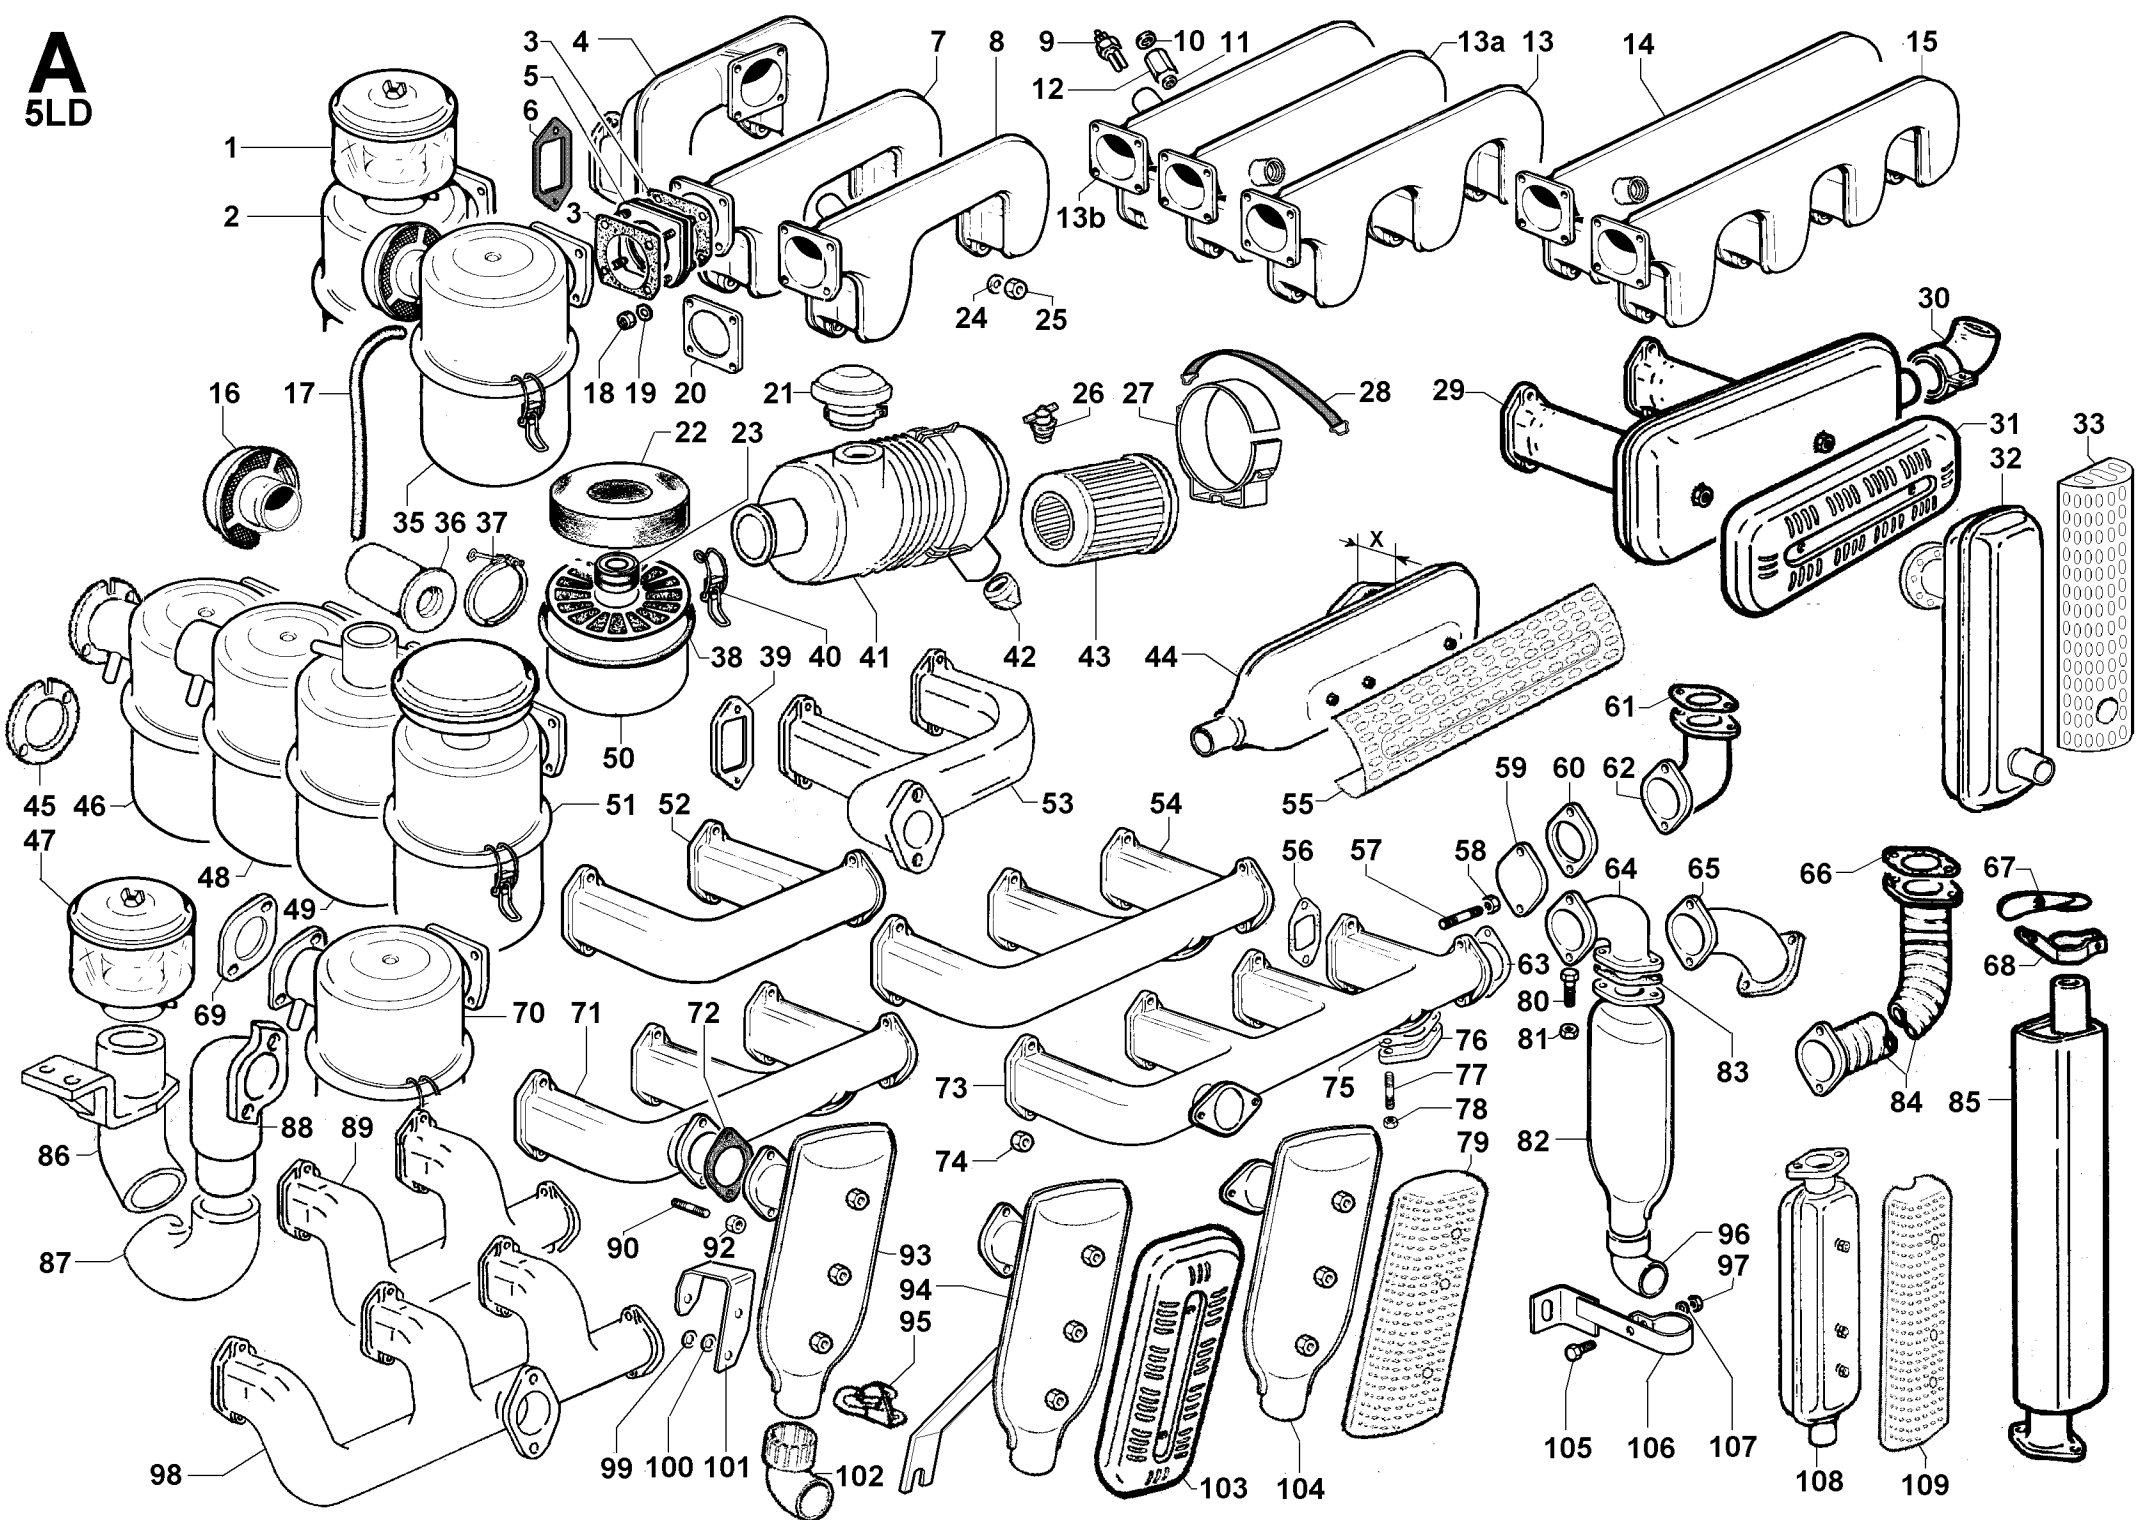

F
5LD

A
5LD

B
5LD

C 5LD

LOMBARDINI

SERIE COMPLETA ANELLI E GUARNIZIONI
 JEU DE BAGUES ET JOINTS
 GASKET AND O-RING SET
 DICHTUNG-O-RINGSATZ
 SERIE DE JUNTAS Y DE AROS

150a

SERIE GUARNIZIONI
 JEU DES JOINTS
 GASKET SET
 DICHTUNGSATZ
 SERIE DE JUNTAS

LOMBARDINI

SERIE LAMIERINI
 JEU DE PLAQUETTE
 LOCK PLATE SET
 SICHERUNGSBLECHSATZ
 JUEGO PLACA FRENO

LOMBARDINI

193 194 195 196
 197
 198 199

D 5LD

E
5LD

Z
5LD