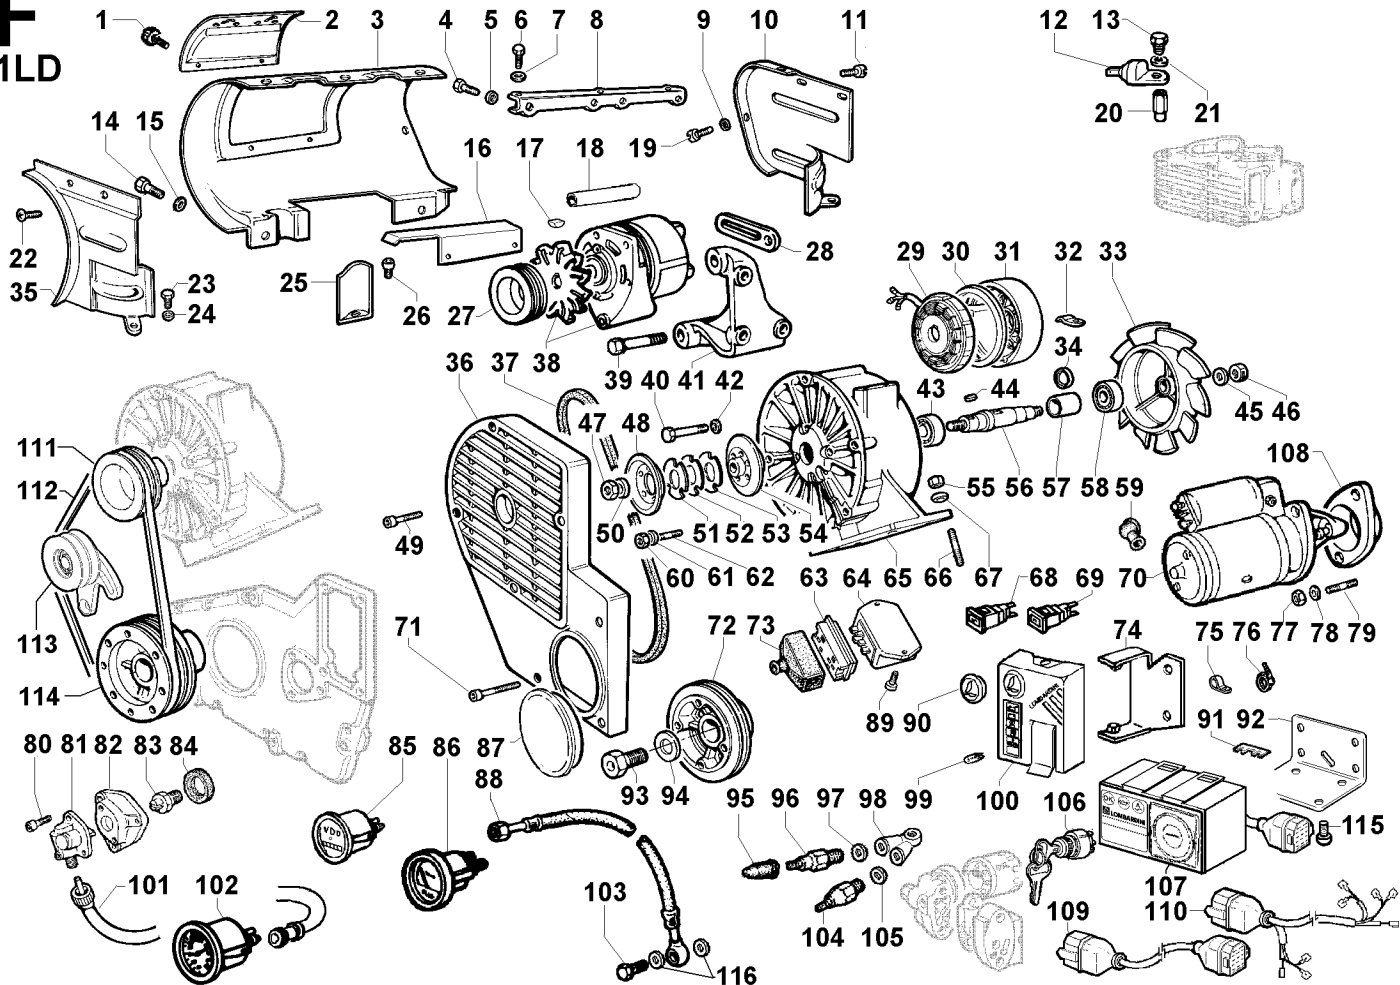

Y
11LD

A 11LD

B 11LD

C
11LD

57

58

SERIE COMPLETA ANELLI E GUARNIZIONI
JEU DE BAGUES ET JOINTS
GASKET AND O-RINGS SET
DICHTUNG-O-RINGSATZ
SERIE DE JUNTAS Y DE AROS

57a

D

11LD

E

11LD

F 11LD

V
11LD

Z
11LD

1